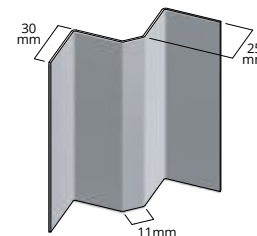

I 25/11

Coin intérieur aluminium laqué 1mm

Inneneckprofil

S 15/30

Moulure H aluminium laqué
Pose verticale Prestige
Aluminium 0,7mm