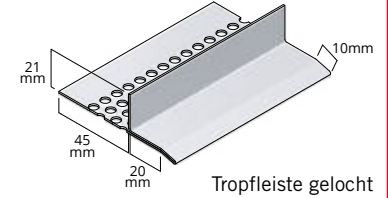

TL 65/10

Larmier ventilée aluminium laqué 1mm

Tropfleiste gelocht