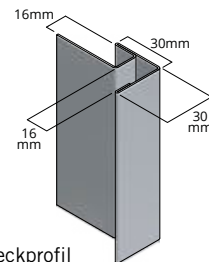

A 16/30

Coin extérieur aluminium laqué 1mm

Außeneckprofil