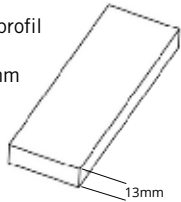

Zubehör

WTB

Moulure extérieur bois
Tout usage

Abschlussprofil

L : 3050mm