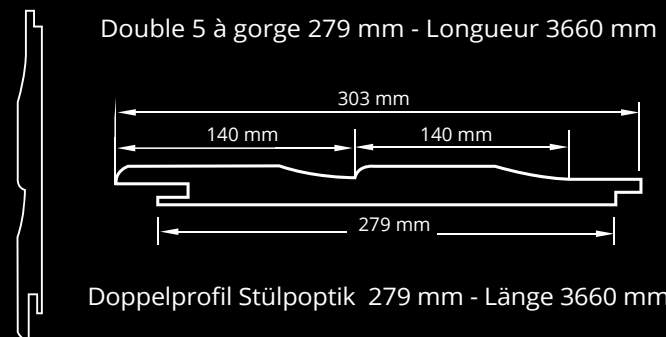

# Provincial

*Le prestige vertical*

*Das vertikale Profil*

Double 5 vertical 279 mm - Longueur 3660 mm

Doppelprofil Brettoptik 279 mm - Länge 3660 mm

# Laurentien

*La modernité en grande largeur*

*Moderne in großen Breiten*

Biseau à recouvrement 216 mm - Longueur 3660 mm

Stülpprofil 216 mm - Länge 3660 mm