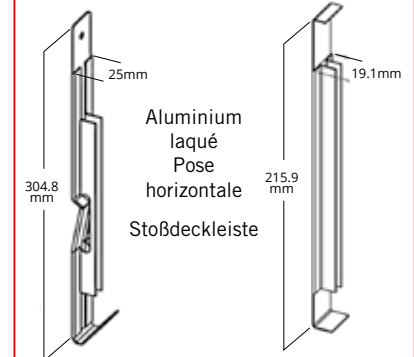

MOULURE DE JOINT

PRESTIGE

LAURENTIEN

Aluminium
laqué
Pose
horizontale
Stoßdeckleiste