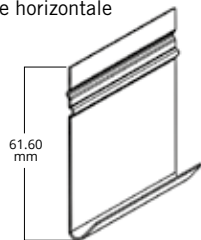

DEPART LAQUÉ

Barre de démarrage aluminium
Pose horizontale

Alu-Starterleiste