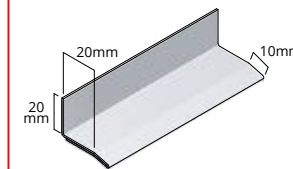

T 20/10

Larmier aluminium laqué 1mm

Tropfleiste