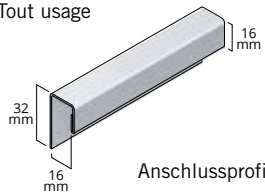

J 16/16

Profil de connexion aluminium
laqué 1mm
Tout usage

Anschlussprofil