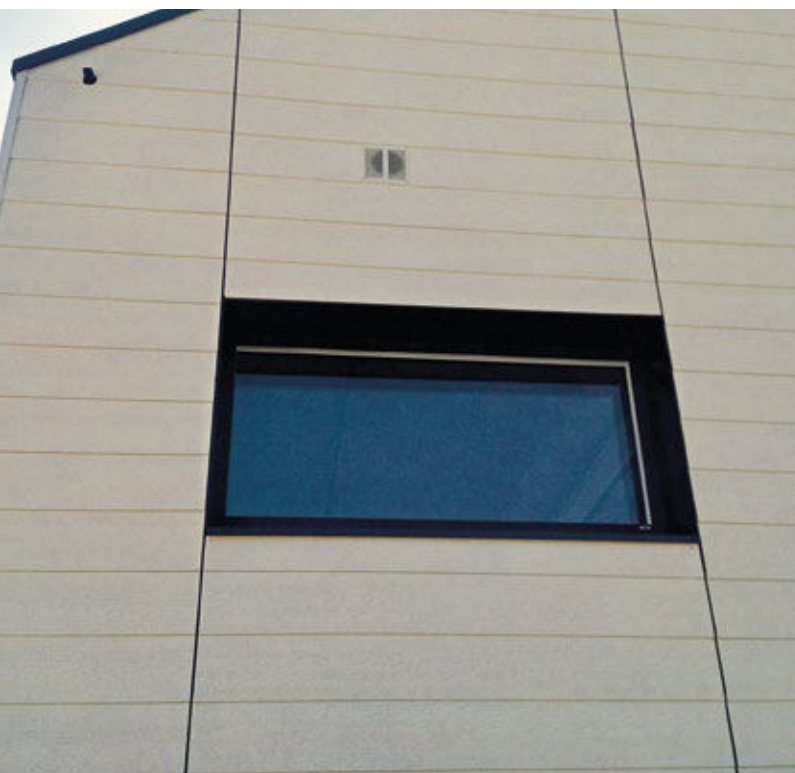

# Laurentien

*La modernité en grande largeur*

*Moderne in großen Breiten*

Biseau à recouvrement 216 mm - Longueur 3660 mm

Stülpprofil 216 mm - Länge 3660 mm