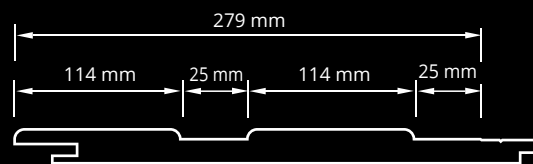

# Provincial

*Le prestige vertical*

*Das vertikale Profil*

Double 5 vertical 279 mm - Longueur 3660 mm

Doppelprofil Brettoptik 279 mm - Länge 3660 mm