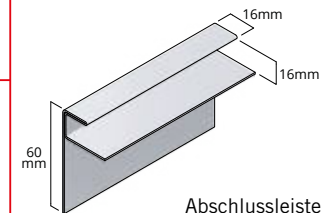

F 16/16

Coin extérieur aluminium laqué 1mm

Abschlussleiste