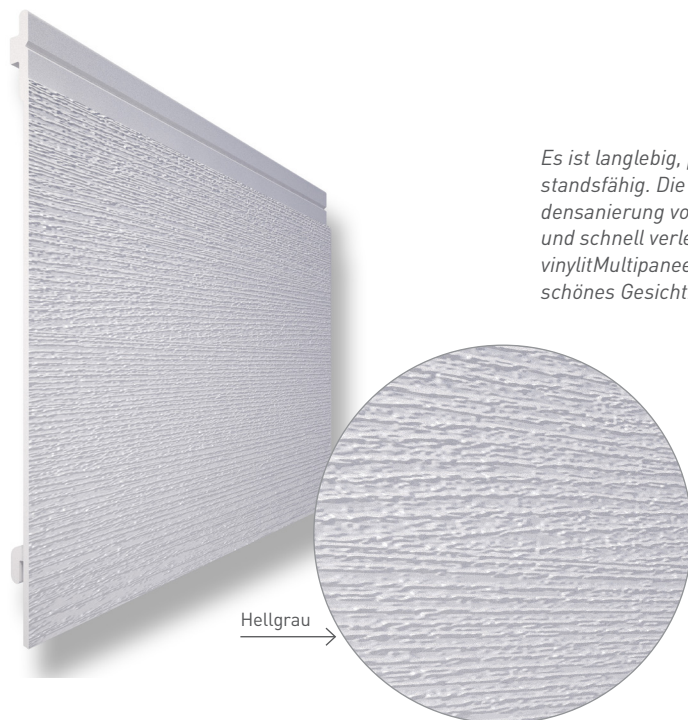

Fassaden in Putz- und Holzstruktur

vinylitMultipaneel

NEU!

JETZT AUCH IN
HOLZSTRUKTUR
UND
4 NEUEN FARBEN

Infos und Verkauf unter:

www.fassadenverkleidung.com

www.fassadenverkleidung24.de

www.fassaden-selleng.de

Es ist langlebig, pflegeleicht und extrem widerstandsfähig. Die ideale Lösung für die Fassadensanierung von älteren Gebäuden. Einfach und schnell verlegt bekommt jeder Altbau mit Vynilit Multipaneelen ein neues, dauerhaft schönes Gesicht.

Die Profile werden in der Regel horizontal verbaut. Das rechteckige Design und die Putzstruktur tragen zu einer modernen Gliederung der Fassade bei. Durch das geringe Gewicht und das Nut- und Federverschlussystem sind die Multipaneele schnell und einfach zu montieren.