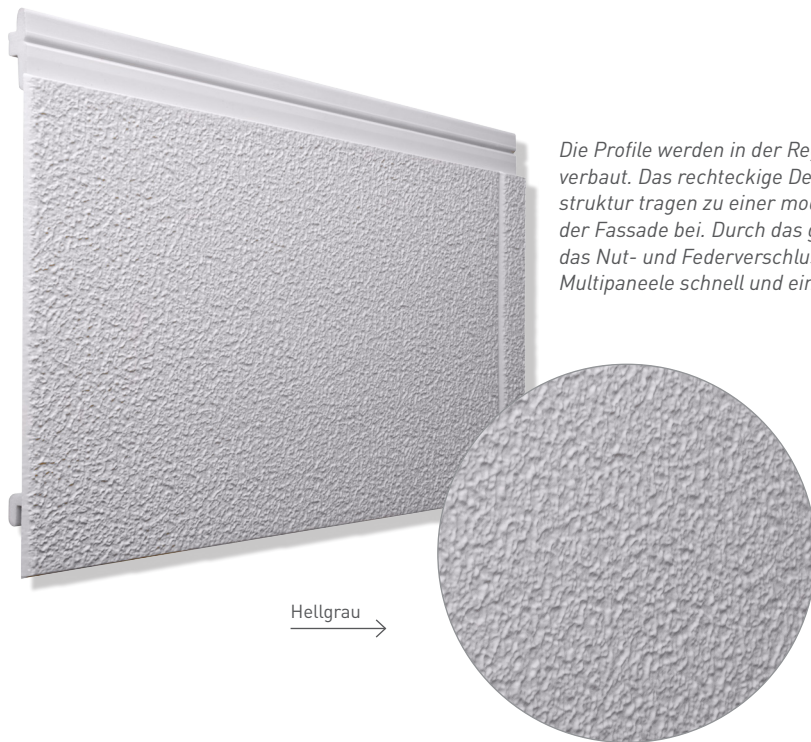

Signalweiß (ca. RAL 9003)

Creme (ca. RAL 9001)

Hellelfenbein (ca. RAL 1015)

Hellgrau (ca. RAL 7047)

Cappuccino

Grau (ca. RAL 7001)

Basaltgrau (ca. RAL 7012)

Dunkelgrün (ca. RAL 6009)

Die Profile werden in der Regel horizontal verbaut. Das rechteckige Design und die Putzstruktur tragen zu einer modernen Gliederung der Fassade bei. Durch das geringe Gewicht und das Nut- und Federverschlussystem sind die Multipaneele schnell und einfach zu montieren.