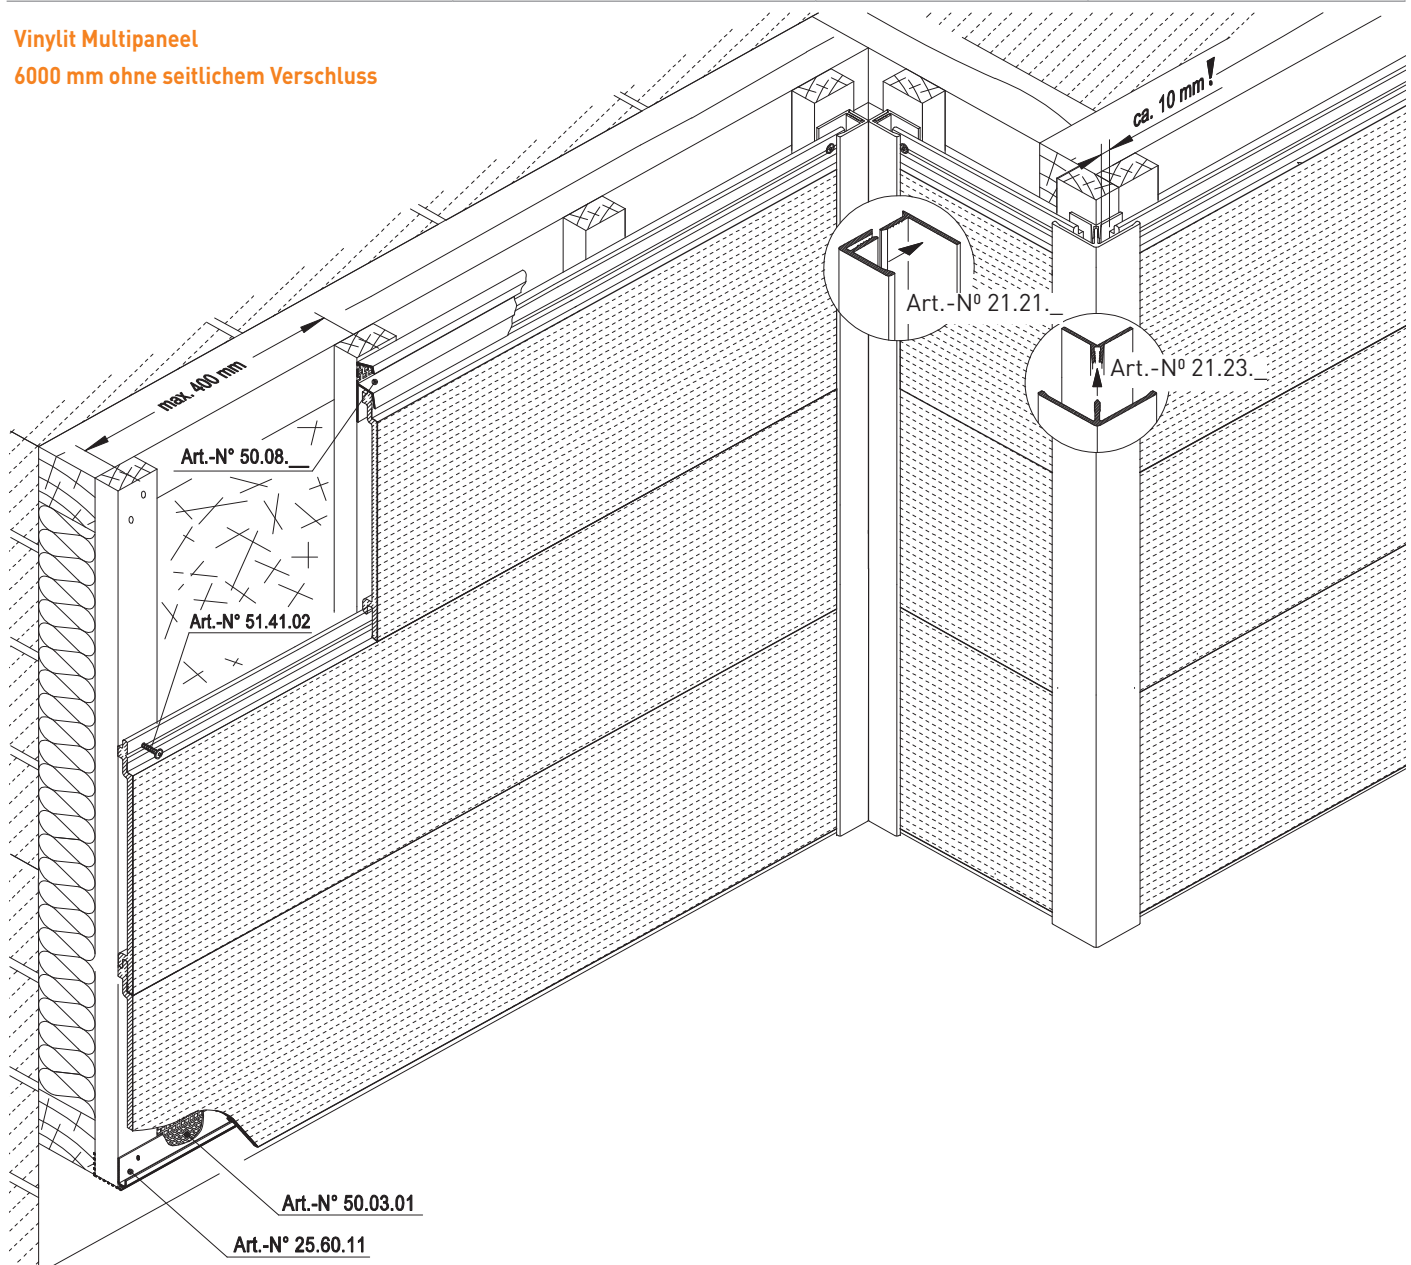

Vynlit Multipaneel Zubehör

Produkt, Maße in mm	Bezeichnung/Anwendung	Dekor/Farbe	Art.-Nr.
	Aluminium Lüftungsprofil 30/40 Länge: 2500 mm Unterer Abschluss Artikelgruppe: 214	Natur	50.03.01
	Senkkopfschraube 3 x 40 A2 mit Torx zur Befestigung des Leibungssystems sowie Multipaneel und vinyBrick Fassadenprofilen Verpackungseinheit: 1 Karton = 500 Stück + „1 Bit“ Artikelgruppe: 214	Blank	51.41.02

Vynlit Multipaneel 6000 mm ohne seitlichem Verschluss