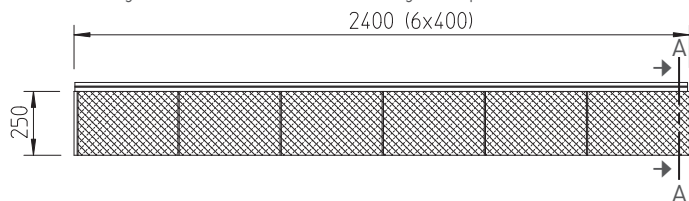

***Bundpreis:** Bei Abnahme unter einer Palette pro Artikel und Farbe. ****Palettenpreis:** Bei Abnahme ab einer Palette pro Artikel und Farbe. *** ohne seitlichen Verschluss

· **Lieferzeit** (Länge 2400 mm) 2-3 Wochen ab Werk (zzgl. Transportzeiten bei Sammlieferungen)

· **Lieferzeit** (Länge 6000 mm) 4-6 Wochen ab Werk (zzgl. Transportzeiten bei Sammlieferungen)