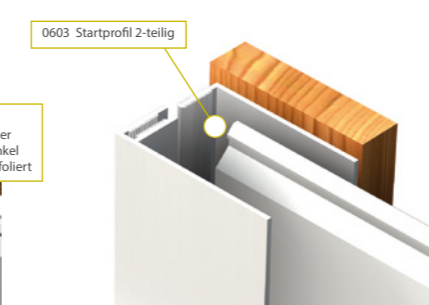

SORTIMENT

MAMMUT FASSADEN- UND DACHRANDVERKLEIDUNG

	Bestell-Nr.	Umschreibung	Farben	Verpackung
	0690	MAMMUT 100-S "Classic Line" 100 x 16,5 mm	Verkehrsweiß (RAL 9016)	5 x 300, 600 cm
	0601	MAMMUT 100-S 100 x 16,5 mm	Verkehrsweiß (RAL 9016) Dekore¹	5 x 600 cm 5 x 600 cm
	0602	Verstärker für 0601 und 0690 30 x 13,5 mm	Verzinkter Stahl	5 x 600 cm
	0615	MAMMUT 200-S 200 x 16,5 mm	Verkehrsweiß (RAL 9016) Crème (RAL 9001)	5 x 300, 600 cm 5 x 600 cm
	0670	MAMMUT 250-S 2-Brett Optik 250 x 16,5 mm (Brandklasse B2)	Verkehrsweiß (RAL 9016) Dekore¹	5 x 300, 600 cm 5 x 600 cm
	0650	MAMMUT 250-S 3-Brett Optik 250 x 16,5 mm (Brandklasse B2)	Verkehrsweiß (RAL 9016)	5 x 300, 600 cm
	0611	Startprofil 16,5 mm	Verkehrsweiß (RAL 9016) Crème (RAL 9001) Dekore¹	10 x 300, 600 cm 10 x 600 cm 5 x 600 cm
	0603	Startprofil 2-teilig 16,5 mm	Verkehrsweiß (RAL 9016) Dekore¹	5 x 600 cm 5 x 600 cm
	0613	Verbindungsprofil 16,5 mm	Verkehrsweiß (RAL 9016) Crème (RAL 9001) Dekore¹	10 x 300 cm 10 x 300 cm 5 x 300 cm
	0612	Eckprofil 16,5 mm	Verkehrsweiß (RAL 9016) Dekore¹	10 x 300 cm 5 x 300 cm
	0614	Flexibles Eckprofil 16,5 mm	Verkehrsweiß (RAL 9016) Crème (RAL 9001) Dekore¹	5 x 300 cm 5 x 300 cm 5 x 300 cm
	0617	Lüftungsprofil, Basis 80 x 16,5 mm	Schwarz Verkehrsweiß (RAL 9016)	5 x 600 cm 5 x 600 cm
	0618	Abschlußprofil f. 0617 40 x 16,5 mm	Verkehrsweiß (RAL 9016) Crème (RAL 9001) Dekore¹	5 x 600 cm 5 x 600 cm 5 x 600 cm
	0605	Lüfter Ø 66 mm	Weiß	50 St.
	0655	F-Profil 250 x 16,5 mm	Weiß	5 x 600 cm

ABMESSUNGEN PANEELE

Nutzbreite	100, 200 oder 250 mm
Stärke	16,5 mm
Langlochabstand	15 mm
Langlochmaße	2 x 15 mm
Befestigungsabstand	Fassade alle 30 cm (vMbM) Untersichten max. 80 cm MAMMUT 100 mit Verstärker max. 125 cm
Dekorpaneele an der Fassade	Verarbeitungslänge max. 300 cm

EIGENSCHAFTEN PANEELE MIT DEKORE

Kratzfestigkeit	>20cN Erichsen 435
Schlag- und Stoßfestigkeit	Klasse II NEN-EN 477
Frostbeständigkeit	keine Blasen- oder Rissbildung und keine Delamination
Brandklasse	B2 normal entflammbar DIN 4102-1
Garantie	10 Jahre
Farbchtheit/UV-beständigk.	4 (Lichtkontrast) DIN 53387
Feuchtigkeitsaufnahme	keine
Chem. Verträglichkeit	Resistent gegen Ammoniak und nicht scheuernde Reinigungsmittel, nicht lösungsmittelverträglich

¹⁾ Dekore= sh. vorherige Seite