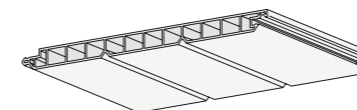

0650 MAMMUT 250-S 3 BRETT-OPTIK