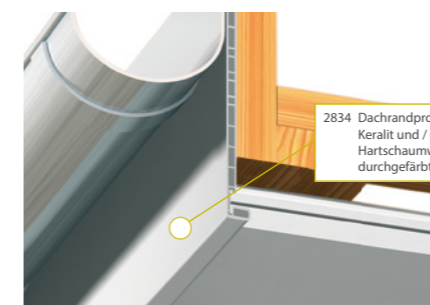

SORTIMENT

MAMMUT FASSADEN- UND DACHRANDVERKLEIDUNG

	Bestell-Nr.	Umschreibung	Farben	Verpackung
	0690	MAMMUT 100-S "Classic Line" 100 x 16,5 mm	Verkehrsweiß (RAL 9016)	5 x 300, 600 cm
	0601	MAMMUT 100-S 100 x 16,5 mm	Verkehrsweiß (RAL 9016) Dekore¹	5 x 600 cm 5 x 600 cm
	0602	Verstärker für 0601 und 0690 30 x 13,5 mm	Verzinkter Stahl	5 x 600 cm
	0615	MAMMUT 200-S 200 x 16,5 mm	Verkehrsweiß (RAL 9016) Crème (RAL 9001)	5 x 300, 600 cm 5 x 600 cm
	0670	MAMMUT 250-S 2-Brett Optik 250 x 16,5 mm (Brandklasse B2)	Verkehrsweiß (RAL 9016) Dekore¹	5 x 300, 600 cm 5 x 600 cm
	0650	MAMMUT 250-S 3-Brett Optik 250 x 16,5 mm (Brandklasse B2)	Verkehrsweiß (RAL 9016)	5 x 300, 600 cm
	0611	Startprofil 16,5 mm	Verkehrsweiß (RAL 9016) Crème (RAL 9001) Dekore¹	10 x 300, 600 cm 10 x 600 cm 5 x 600 cm
	0603	Startprofil 2-teilig 16,5 mm	Verkehrsweiß (RAL 9016) Dekore¹	5 x 600 cm 5 x 600 cm
	0613	Verbindungsprofil 16,5 mm	Verkehrsweiß (RAL 9016) Crème (RAL 9001) Dekore¹	10 x 300 cm 10 x 300 cm 5 x 300 cm
	0612	Eckprofil 16,5 mm	Verkehrsweiß (RAL 9016) Dekore¹	10 x 300 cm 5 x 300 cm
	0614	Flexibles Eckprofil 16,5 mm	Verkehrsweiß (RAL 9016) Crème (RAL 9001) Dekore¹	5 x 300 cm 5 x 300 cm 5 x 300 cm
	0617	Lüftungsprofil, Basis 80 x 16,5 mm	Schwarz Verkehrsweiß (RAL 9016)	5 x 600 cm 5 x 600 cm
	0618	Abschlußprofil f. 0617 40 x 16,5 mm	Verkehrsweiß (RAL 9016) Crème (RAL 9001) Dekore¹	5 x 600 cm 5 x 600 cm 5 x 600 cm
	0605	Lüfter Ø 66 mm	Weiß	50 St.
	0655	F-Profil 250 x 16,5 mm	Weiß	5 x 600 cm

ABMESSUNGEN PANEELE

Nutzbreite	100, 200 oder 250 mm
Stärke	16,5 mm
Langlochabstand	15 mm
Langlochmaße	2 x 15 mm
Befestigungsabstand	Fassade alle 30 cm (vMbM) Untersichten max. 80 cm MAMMUT 100 mit Verstärker max. 125 cm
Dekorpaneele an der Fassade	Verarbeitungslänge max. 300 cm

EIGENSCHAFTEN PANEELE MIT DEKORE

Kratzfestigkeit	>20cN Erichsen 435
Schlag- und Stoßfestigkeit	Klasse II NEN-EN 477
Frostbeständigkeit	keine Blasen- oder Rissbildung und keine Delamination
Brandklasse	B2 normal entflammbar DIN 4102-1
Garantie	10 Jahre
Farbchtheit/UV-beständigk.	4 (Lichtkontrast) DIN 53387
Feuchtigkeitsaufnahme	keine
Chem. Verträglichkeit	Resistent gegen Ammoniak und nicht scheuernde Reinigungsmittel, nicht lösungsmittelverträglich

¹⁾ Dekore= sh. vorherige Seite