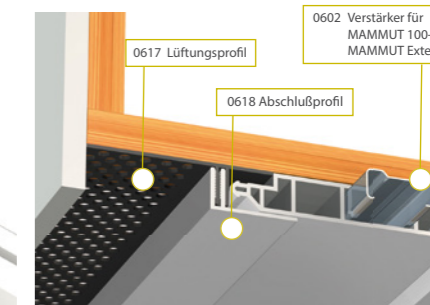

### ABMESSUNGEN PANEELE

Nutzbreite	100, 200 oder 250 mm
Stärke	16,5 mm
Langlochabstand	15 mm
Langlochmaße	2 x 15 mm
Befestigungsabstand	Fassade alle 30 cm (vMbM) Untersichten max. 80 cm MAMMUT 100 mit Verstärker max. 125 cm
Dekorpaneele an der Fassade	Verarbeitungslänge max. 300 cm