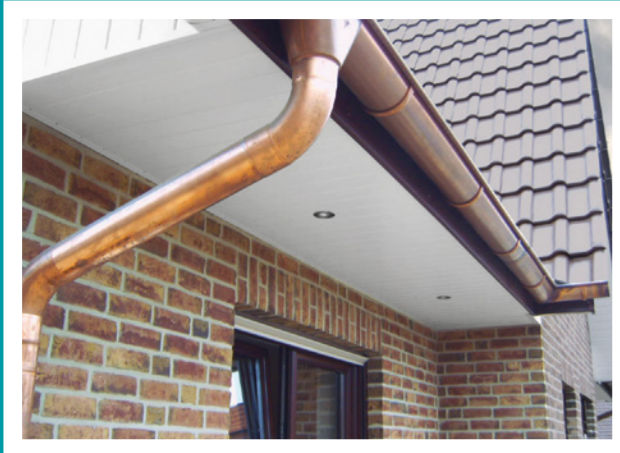

**NIE MEHR
STREICHEN**