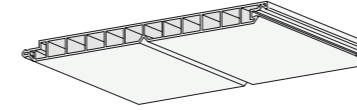

0670 MAMMUT 250-S 2 BRETT-OPTIK