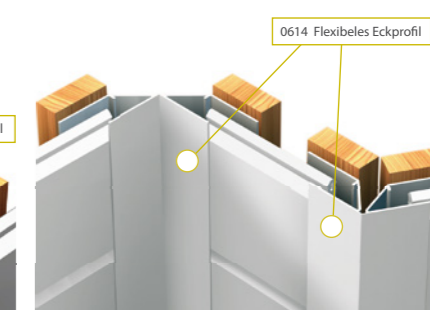

SORTIMENT

MAMMUT FASSADEN- UND DACHRANDVERKLEIDUNG

	Bestell-Nr.	Umschreibung	Farben	Verpackung
	0690	MAMMUT 100-S "Classic Line" 100 x 16,5 mm	Verkehrsweiß (RAL 9016)	5 x 300, 600 cm
	0601	MAMMUT 100-S 100 x 16,5 mm	Verkehrsweiß (RAL 9016) Dekore¹	5 x 600 cm 5 x 600 cm
	0602	Verstärker für 0601 und 0690 30 x 13,5 mm	Verzinkter Stahl	5 x 600 cm
	0615	MAMMUT 200-S 200 x 16,5 mm	Verkehrsweiß (RAL 9016) Crème (RAL 9001)	5 x 300, 600 cm 5 x 600 cm
	0670	MAMMUT 250-S 2-Brett Optik 250 x 16,5 mm (Brandklasse B2)	Verkehrsweiß (RAL 9016) Dekore¹	5 x 300, 600 cm 5 x 600 cm
	0650	MAMMUT 250-S 3-Brett Optik 250 x 16,5 mm (Brandklasse B2)	Verkehrsweiß (RAL 9016)	5 x 300, 600 cm
	0611	Startprofil 16,5 mm	Verkehrsweiß (RAL 9016) Crème (RAL 9001) Dekore¹	10 x 300, 600 cm 10 x 600 cm 5 x 600 cm
	0603	Startprofil 2-teilig 16,5 mm	Verkehrsweiß (RAL 9016) Dekore¹	5 x 600 cm 5 x 600 cm
	0613	Verbindungsprofil 16,5 mm	Verkehrsweiß (RAL 9016) Crème (RAL 9001) Dekore¹	10 x 300 cm 10 x 300 cm 5 x 300 cm
	0612	Eckprofil 16,5 mm	Verkehrsweiß (RAL 9016) Dekore¹	10 x 300 cm 5 x 300 cm
	0614	Flexibles Eckprofil 16,5 mm	Verkehrsweiß (RAL 9016) Crème (RAL 9001) Dekore¹	5 x 300 cm 5 x 300 cm 5 x 300 cm
	0617	Lüftungsprofil, Basis 80 x 16,5 mm	Schwarz Verkehrsweiß (RAL 9016)	5 x 600 cm 5 x 600 cm
	0618	Abschlußprofil f. 0617 40 x 16,5 mm	Verkehrsweiß (RAL 9016) Crème (RAL 9001) Dekore¹	5 x 600 cm 5 x 600 cm 5 x 600 cm
	0605	Lüfter Ø 66 mm	Weiß	50 St.
	0655	F-Profil 250 x 16,5 mm	Weiß	5 x 600 cm

ABMESSUNGEN PANEELE

Nutzbreite	100, 200 oder 250 mm
Stärke	16,5 mm
Langlochabstand	15 mm
Langlochmaße	2 x 15 mm
Befestigungsabstand	Fassade alle 30 cm (vMbM) Untersichten max. 80 cm MAMMUT 100 mit Verstärker max. 125 cm
Dekorpaneele an der Fassade	Verarbeitungslänge max. 300 cm

EIGENSCHAFTEN PANEELE MIT DEKORE

Kratzfestigkeit	>20cN Erichsen 435
Schlag- und Stoßfestigkeit	Klasse II NEN-EN 477
Frostbeständigkeit	keine Blasen- oder Rissbildung und keine Delamination
Brandklasse	B2 normal entflammbar DIN 4102-1
Garantie	10 Jahre
Farbchtheit/UV-beständigk.	4 (Lichtkontrast) DIN 53387
Feuchtigkeitsaufnahme	keine
Chem. Verträglichkeit	Resistent gegen Ammoniak und nicht scheuernde Reinigungsmittel, nicht lösungsmittelverträglich

¹⁾ Dekore= sh. vorherige Seite