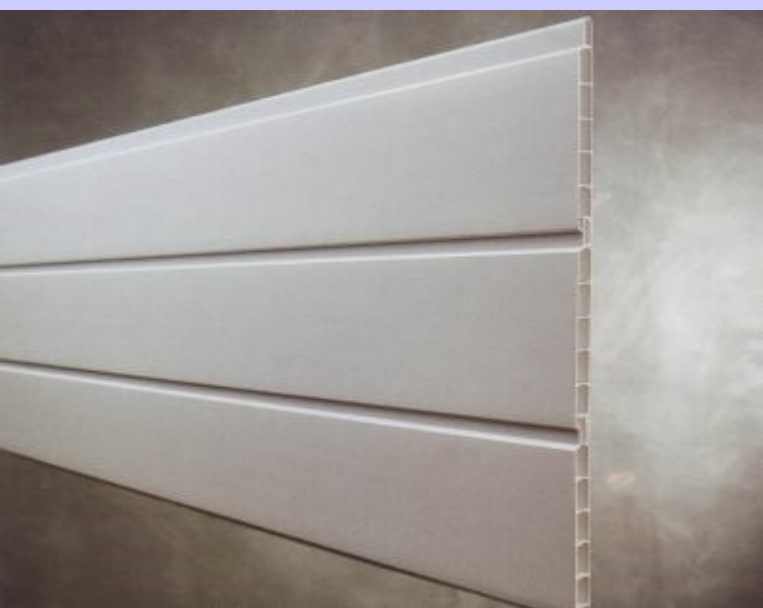

deceuninck

Kunststoffpaneele

NIE WIEDER STREICHEN !!

Giebelverkleidung und Dachrandverkleidung mit deceuninck Hohlkammerpaneele 6000 x 100 x 10 mm
deceuninck-Paneele weiß RAL 9016 ist preisgünstig -wetterfest - uv-stabil - langlebig -völlig wartungsfrei